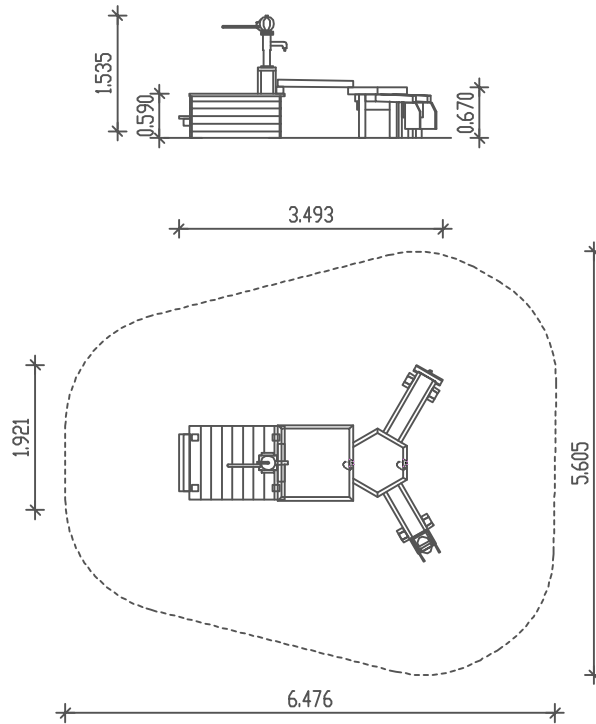

PIEPER
HOLZ

Wasserspielanlage Arnsberg
Best. Nr.: 41-009

M 1 : 100