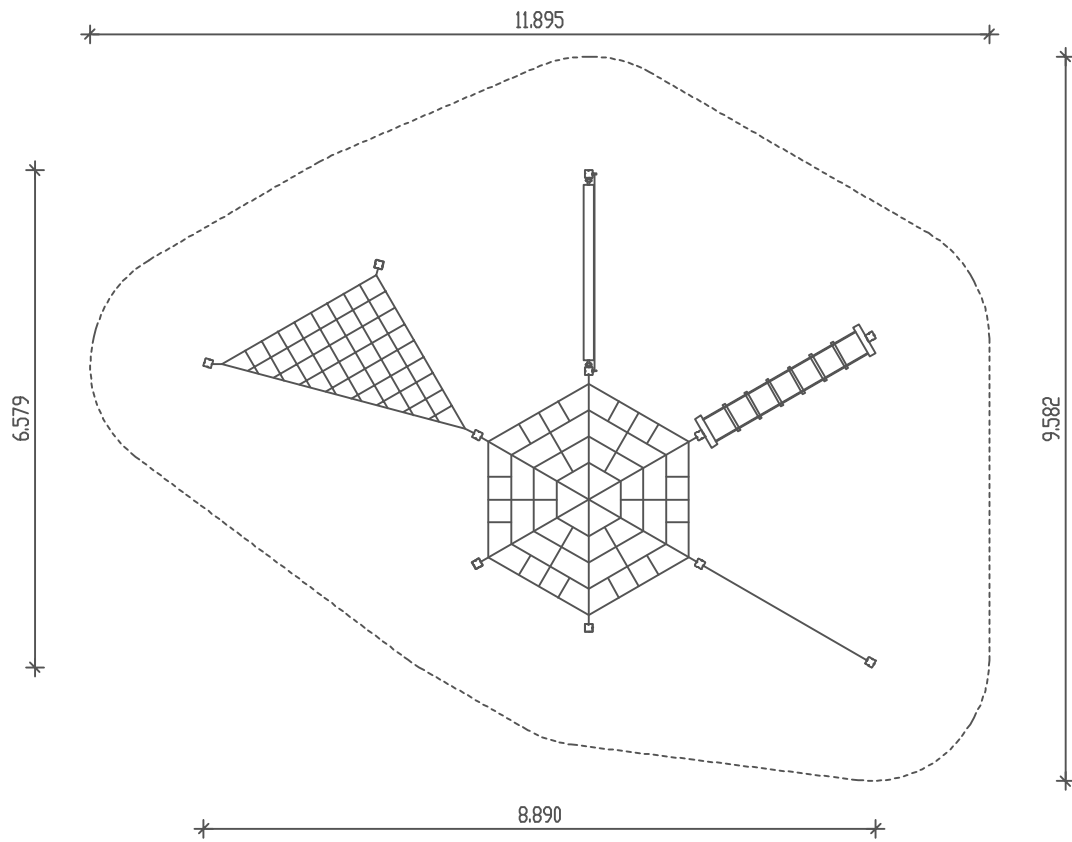

PIEPER
HOLZ

Seilklettergarten Viersen
Best. Nr.: 24-003

M 1 : 100