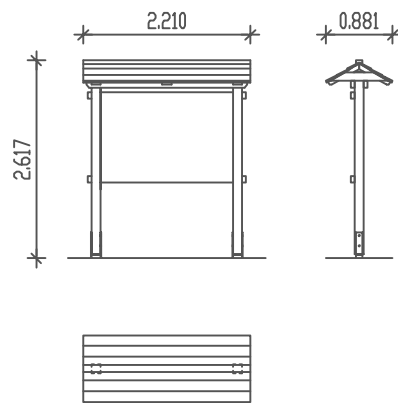

**PIEPER**  
HOLZ

*Infotafel-Gestell mit Dach*  
*Best. Nr.: 63-003*

M 1 : 100