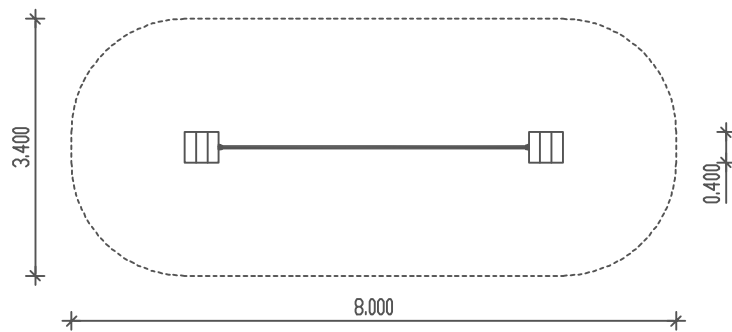

PIEPER
HOLZ

Slackline
Best. Nr.: 62-025

M 1 : 100