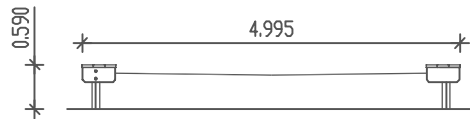

PIEPER
HOLZ

Slackline
Best. Nr.: 62-025

M 1 : 100