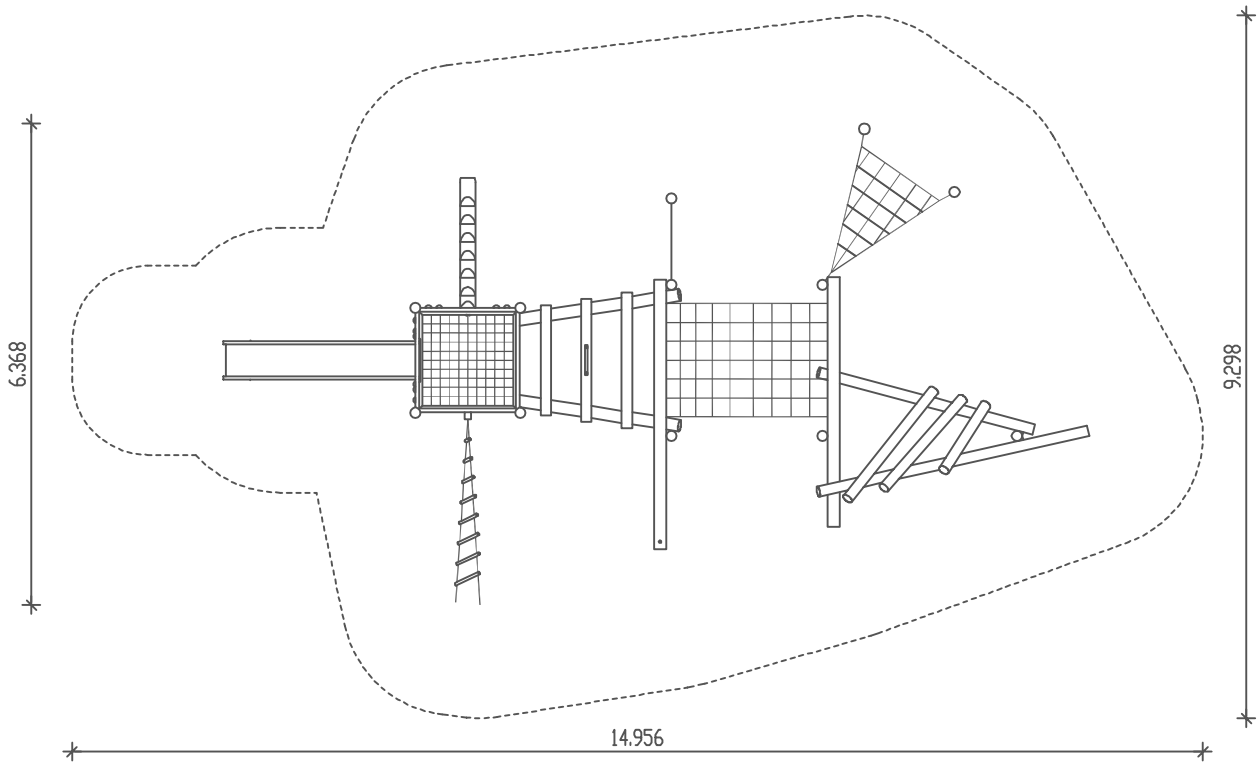

PIEPER
HOLT

Kletteranlage Olsberg
Best. Nr.: 21-041

M 1 : 100