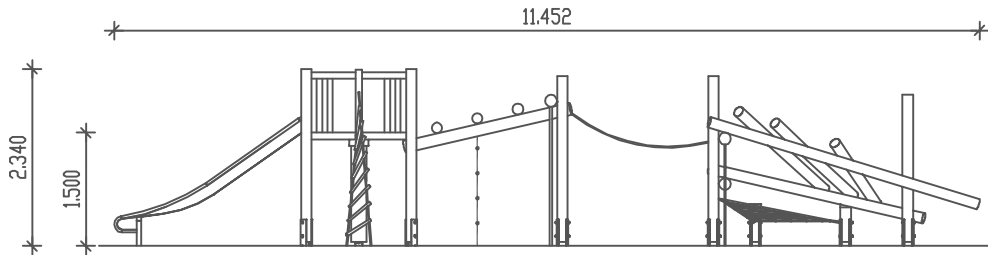

PIEPER
HOLT

Kletteranlage Olsberg
Best. Nr.: 21-041

M 1 : 100