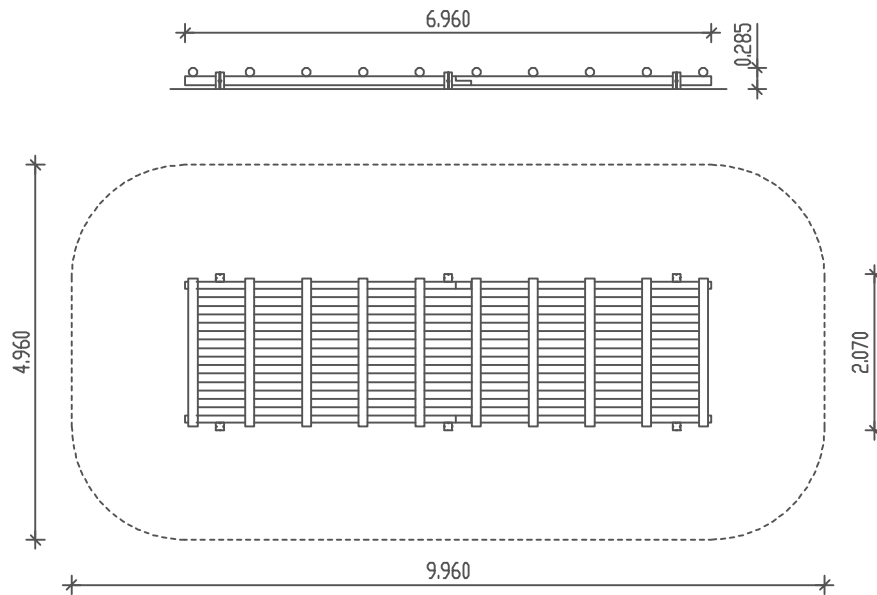

PIEPER
HOLZ

Balancier- und Hüpfler
Best. Nr.: 62-001

M 1 : 100