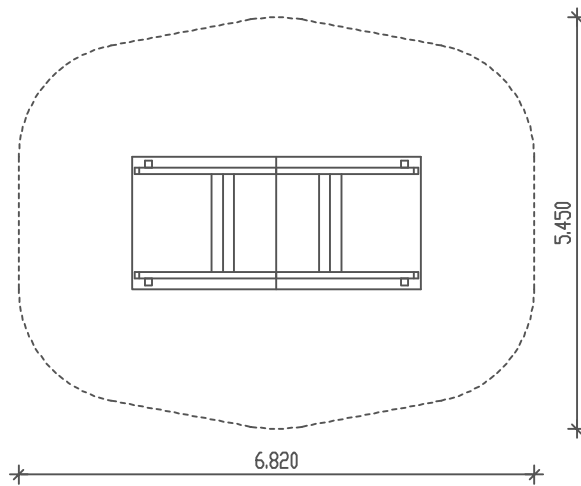

PIEPER
HOLZ

Kletterspielhaus
Best. Nr.: 31-011

M 1 : 100