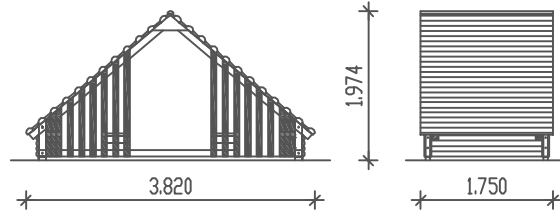

PIEPER
HOLZ

Kletterspielhaus
Best. Nr.: 31-011

M 1 : 100