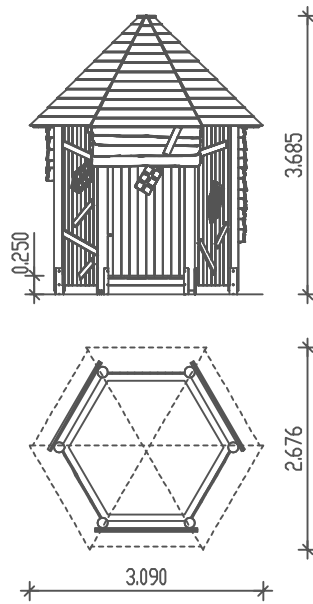

PIEPER
HOLZ

6-eck Spielhaus
Best. Nr.: 31-014

M 1 : 100