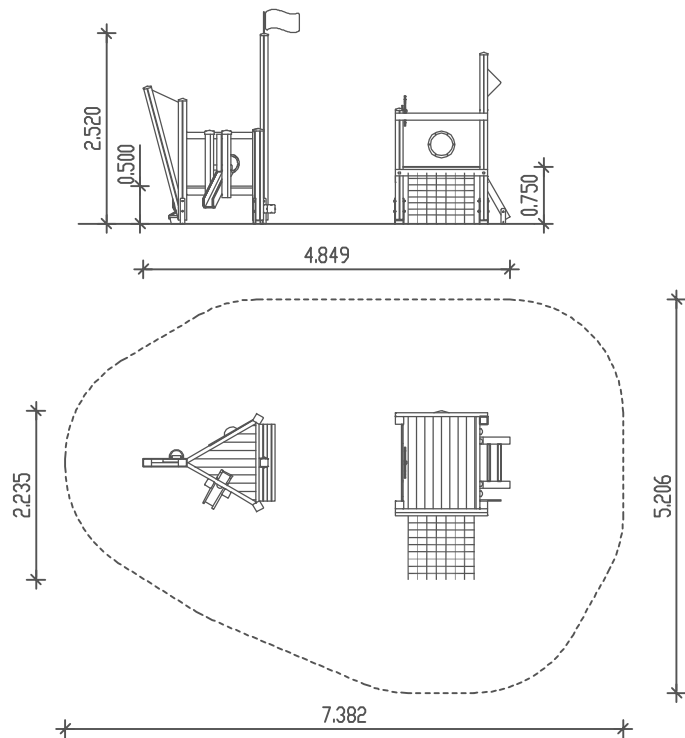

PIEPER
HOLZ

Spielschiff Laboe
Best. Nr.: 32-012

M 1 : 100