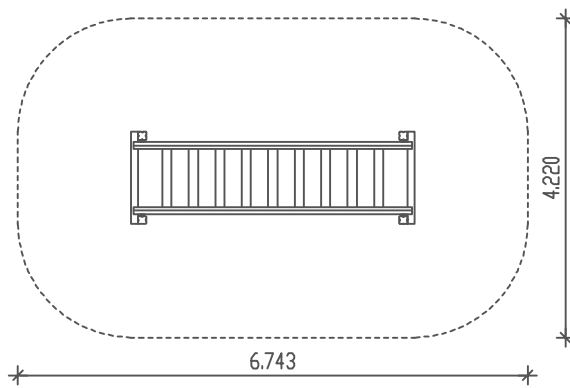

PIEPER
HOLZ

Kettenstegbrücke, freistehend
Best. Nr.: 23-016

M 1 : 100