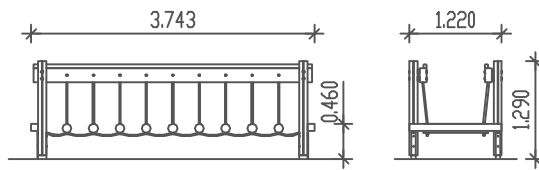

PIEPER
HOLZ

Kettenstegbrücke, freistehend
Best. Nr.: 23-016

M 1 : 100