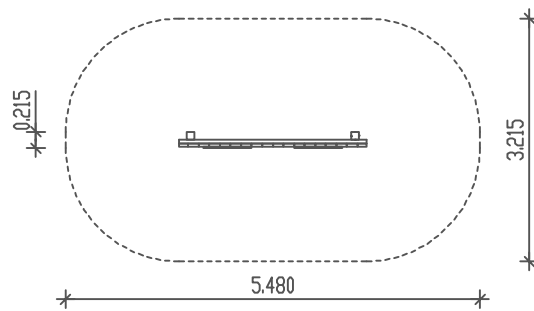

PIEPER
HOLZ

Fußballtorwand
Best. Nr.: 22-001

M 1 : 100