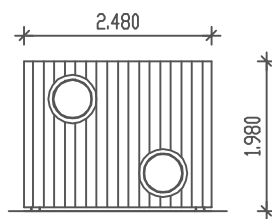

PIEPER
HOLZ

Fußballtorwand
Best. Nr.: 22-001

M 1 : 100