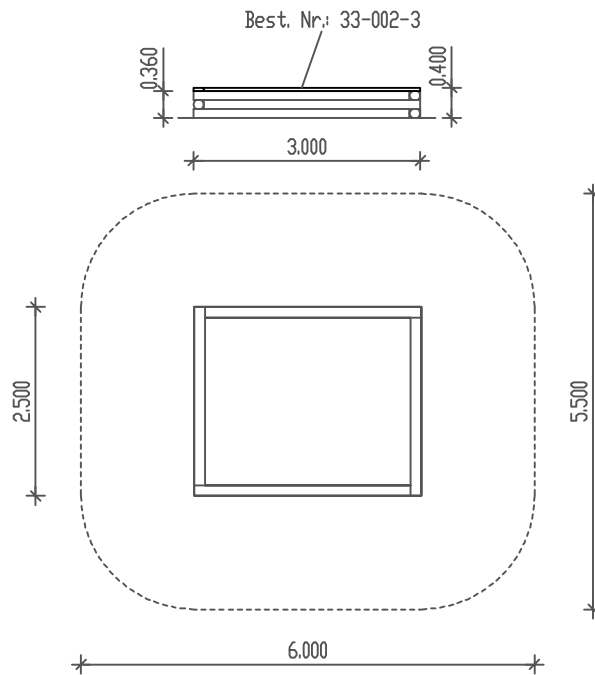

PIEPER
HOLZ

Sandkasten Groß
Best. Nr.: 33-002-1 +
Best. Nr.: 33-002-3

M 1 : 100