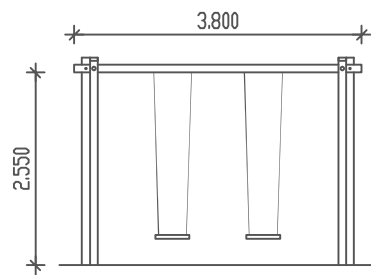

PIEPER
HOLZ

Kleiner Schaukelbock
Best. Nr.: 11-003

M 1 : 100