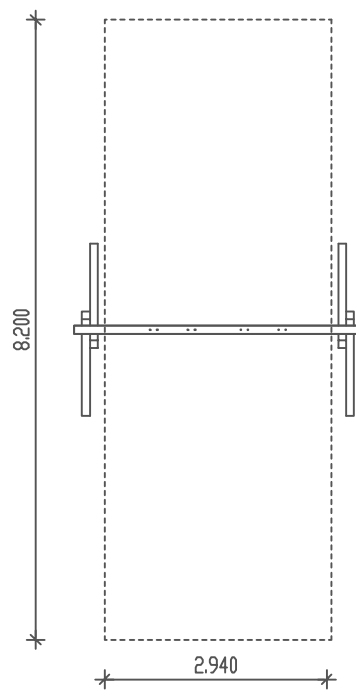

PIEPER
HOLZ

Kleiner Schaukelbock
Best. Nr.: 11-003

M 1 : 100