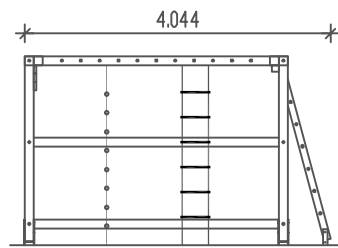

PIEPER
HOLZ

Kletterkombination
Best. Nr.: 21-018

M 1 : 100