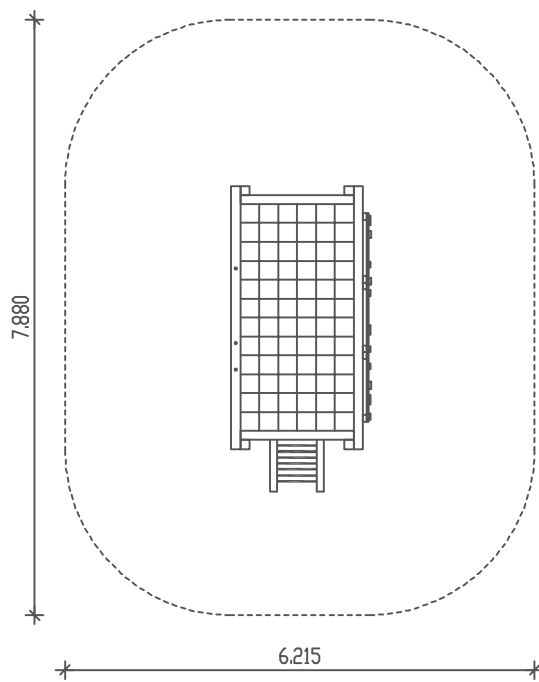

PIEPER
HOLZ

Kletterkombination
Best. Nr.: 21-018

M 1 : 100