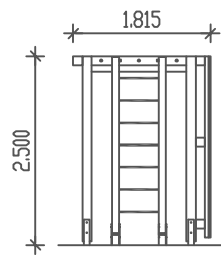

PIEPER
HOLZ

Kletterkombination
Best. Nr.: 21-018

M 1 : 100