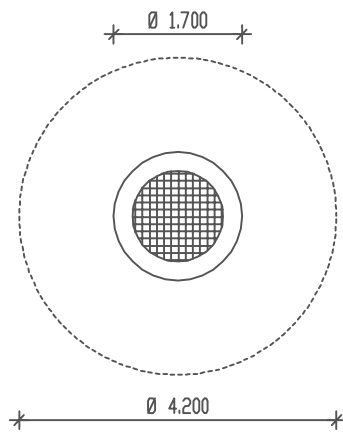

PIEPER
HOLZ

Trampolin
Best. Nr.: 62-027

M 1 : 100