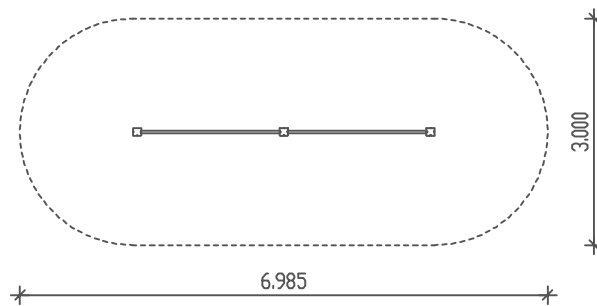

PIEPER
HOLZ

Reckstangen 2-fach
Best. Nr.: 21-023

M 1 : 100