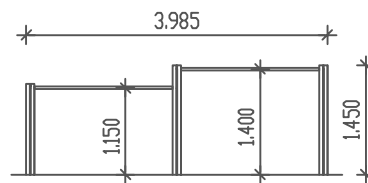

PIEPER
HOLZ

Reckstangen 2-fach
Best. Nr.: 21-023

M 1 : 100