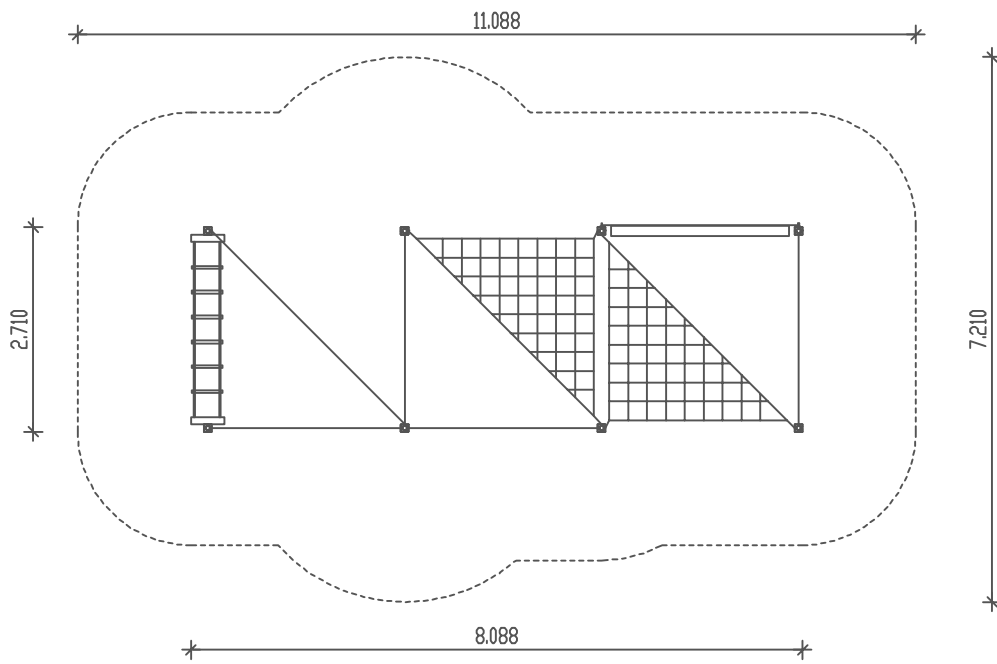

PIEPER
HOLZ

Seilklettergarten Bad Nauheim
Best. Nr.: 24-001

M 1 : 100