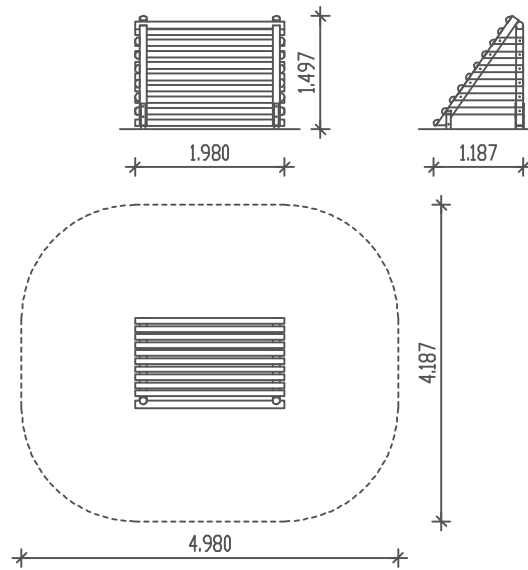

PIEPER
HOLZ

Minibolztor
Best. Nr.: 22-005

M 1 : 100