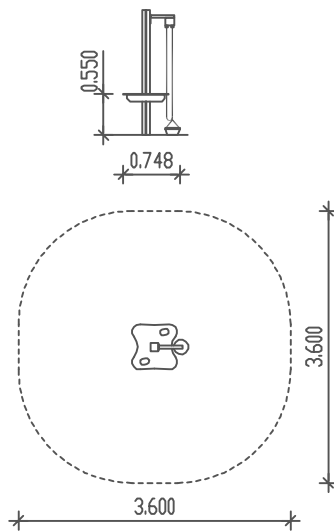

PIEPER
HOLZ

Sandspieltisch 4
Best. Nr.: 33-018

M 1 : 100