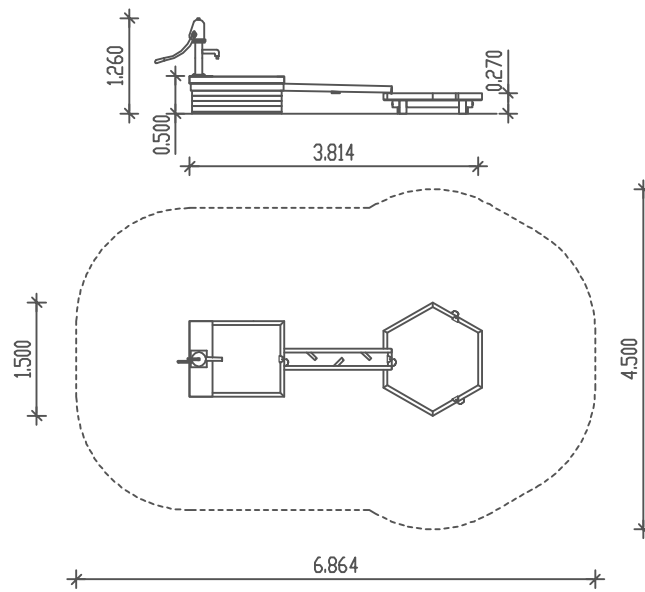

**PIEPER**  
HOLTZ

Wasserspielanlage Bedburg  
Best. Nr.: 41-011

M 1 : 100