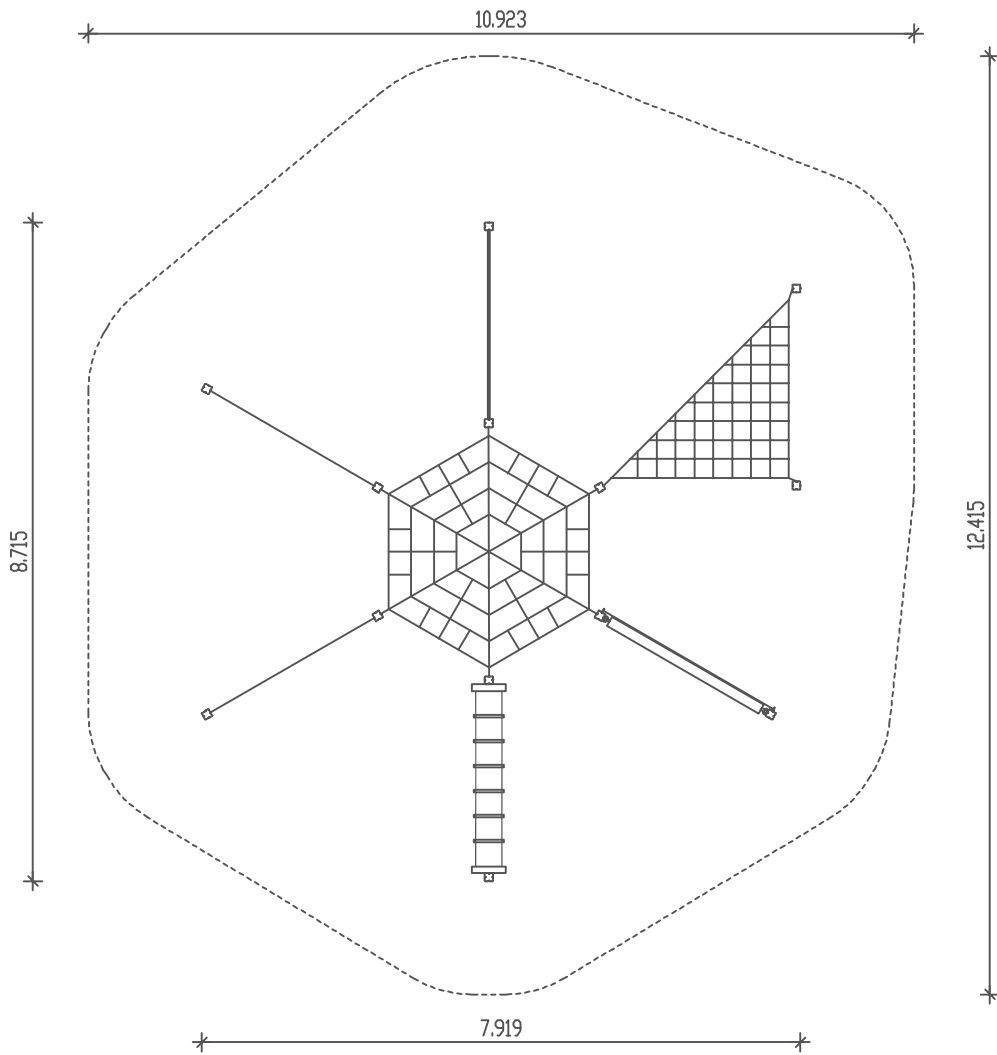

**PIEPER**  
HOLZ

Seilklettergarten Nordwalde  
Best. Nr.: 24-002

M 1 : 100