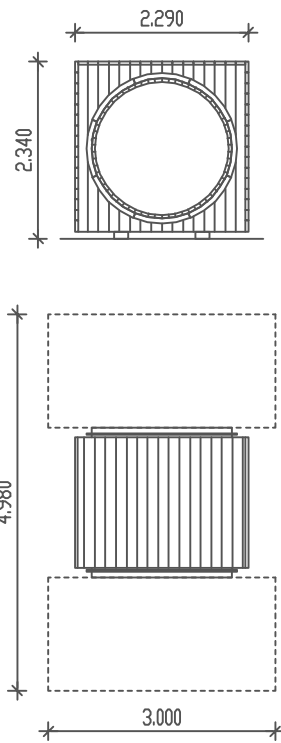

PIEPER
HOLZ

Große Lauftrommel
Best. Nr.: 12-009 + 12-010

M 1 : 100