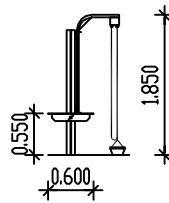

PIEPER
HOLZ

Sandspieltisch 2
Best. Nr.: 33-016

M 1 : 100