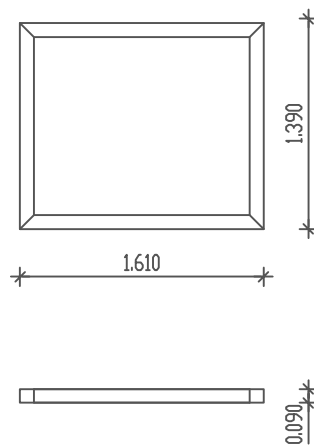

PIEPER
HOLZ

Maltafel
Best. Nr.: 22-016
Best. Nr.: 22-017

M 1 : 50