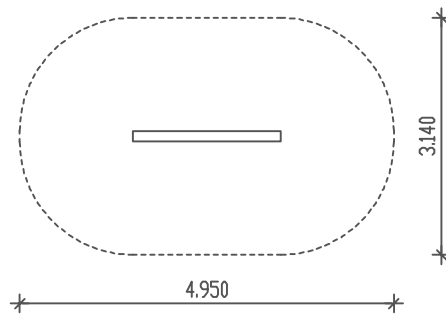

PIEPER
HOLZ

Balancierbalken
Best. Nr.: 23-007-200

M 1 : 100