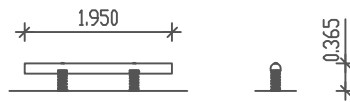

PIEPER
HOLZ

Balancierbalken
Best. Nr.: 23-007-200

M 1 : 100