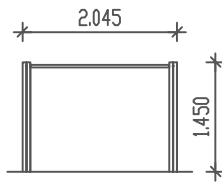

PIEPER
HOLZ

Reckstangen 1-fach
Best. Nr.: 21-023-1

M 1 : 100