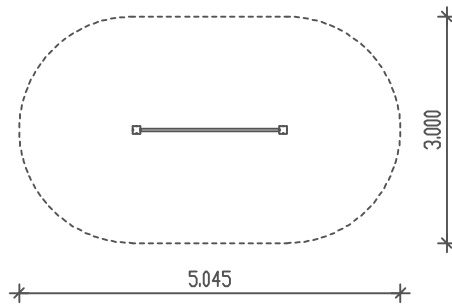

PIEPER
HOLZ

Reckstangen 1-fach
Best. Nr.: 21-023-1

M 1 : 100