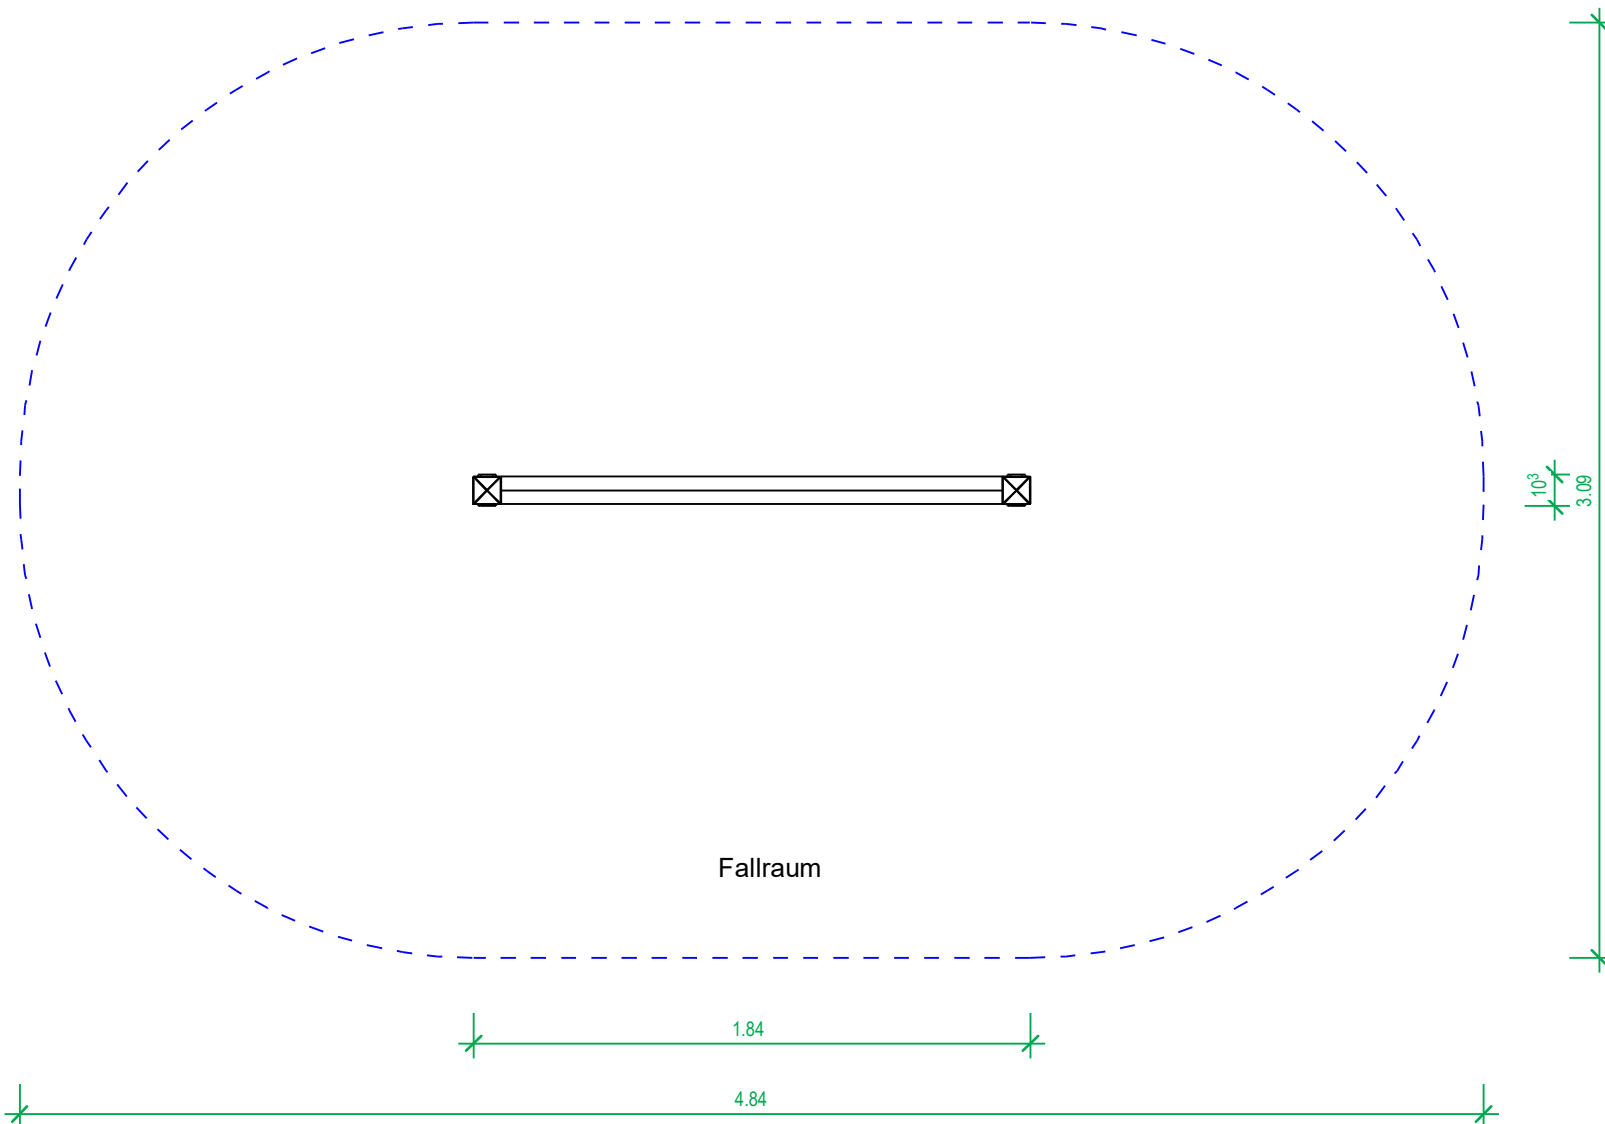

Outdoor Memory
 - 18 Spieltafel aus HPL
 ca. 150x150mm
 mit beidseitigem Digitaldruck
 oder Konturfräsung

Outdoor Memory Fundamente									
Nr. PL	Name	Material	Anzahl	Breite	Länge	Höhe	Tiefe	Volumen	
21	Fundament	Beton C12/15	2	0.600	0.600	0.550	0.750	0.321	
			2					0.321	

Platzbedarf/Fallraum: 4.84m x 3.09m / 13.03qm
 Außenmaße: L/B/H: 1.84m/0.11m/1.84m
 Schwerstes Bauteil: Memory: ca. 105.00kg
 Größtes Bauteil: Memory: 1.84m x 0.11m x 2.40m
 zul. Bodenarten: *Rasen, Sand, Kies, Holzschnitzel,
 synthetischer Fallschutz
 *Rasen nur in Deutschland bis
 max. Fallhöhe 1.50m
 Spielalter: 3-14 Jahre
 max. freie Fallhöhe: 0.00m