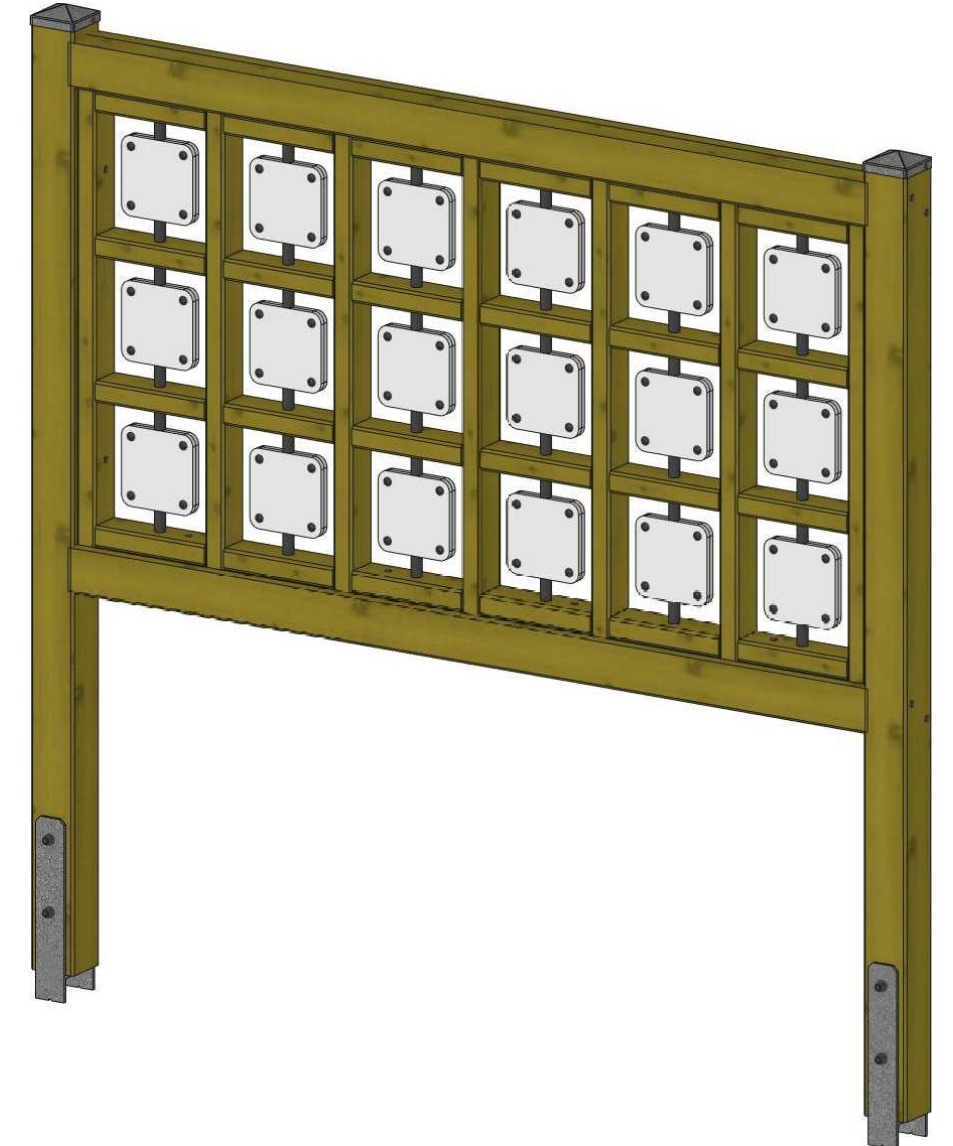

Outdoor Memory
 - 18 Spieltafel aus HPL
 ca. 150x150mm
 mit beidseitigem Digitaldruck
 oder Konturfräsung

Outdoor Memory Fundamente									
Nr. PL	Name	Material	Anzahl	Breite	Länge	Höhe	Tiefe	Volumen	
21	Fundament	Beton C12/15	2	0.600	0.600	0.550	0.750	0.321	
			2					0.321	

Platzbedarf/Fallraum: 4.84m x 3.09m / 13.03qm
 Außenmaße: L/B/H: 1.84m/0.11m/1.84m
 Schwerstes Bauteil: Memory: ca. 105.00kg
 Größtes Bauteil: Memory: 1.84m x 0.11m x 2.40m
 zul. Bodenarten: *Rasen, Sand, Kies, Holzschnitzel,
 synthetischer Fallschutz
 *Rasen nur in Deutschland bis
 max. Fallhöhe 1.50m
 Spielalter: 3-14 Jahre
 max. freie Fallhöhe: 0.00m