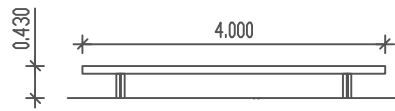

PIEPER
HOLZ

Balancierbalken
Best. Nr.: 62-024

M 1 : 100