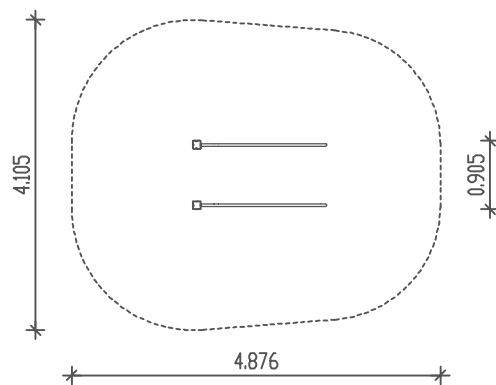

PIEPER
HOLZ

Klimmzug-Trainer
Best. Nr.: 62-014

M 1 : 100