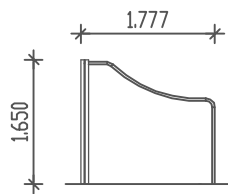

PIEPER
HOLZ

Klimmzug-Trainer
Best. Nr.: 62-014

M 1 : 100