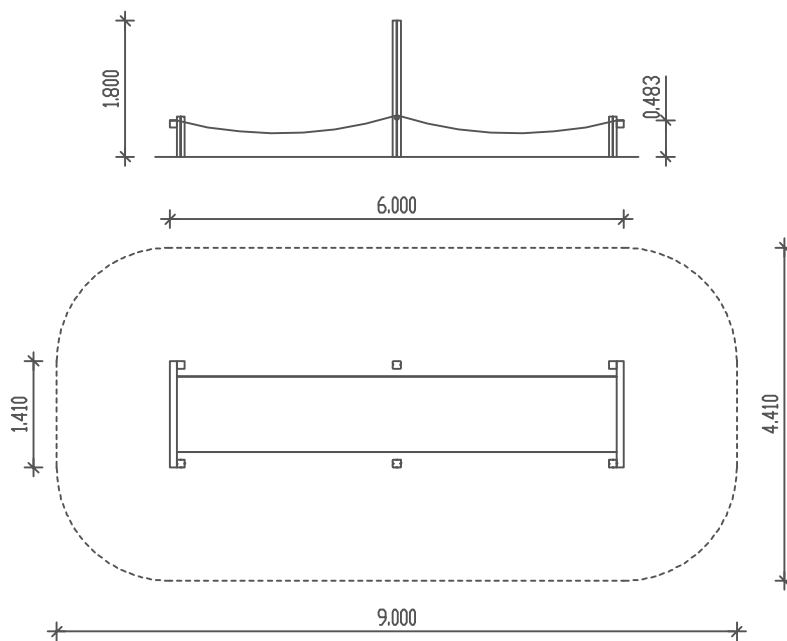

**PIEPER**  
HOLZ

Gurtlaufsteg  
Best. Nr.: 23-009

M 1 : 100