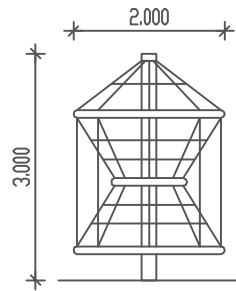

**PIEPER**  
HOLZ

*Kletterkreisel*  
*Best. Nr.: 21-003*

M 1 : 100