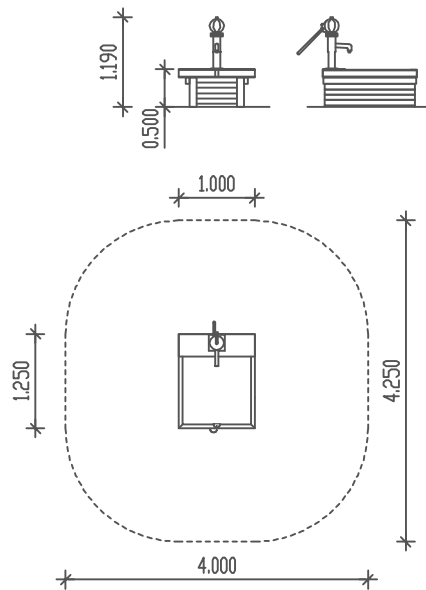

PIEPER
HOLZ

Wasserspielanlage Eitorf
Best. Nr.: 41-010

M 1 : 100