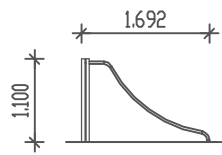

PIEPER
HOLZ

Liegestütz-Trainer
Best. Nr.: 62-013

M 1 : 100