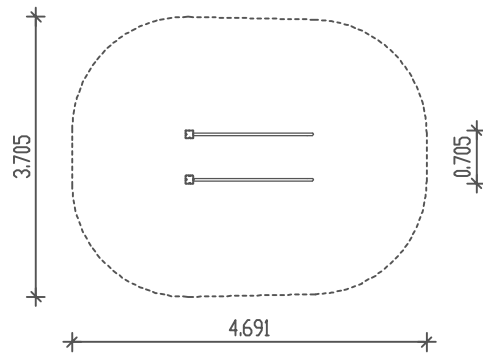

PIEPER
HOLZ

Liegestütz-Trainer
Best. Nr.: 62-013

M 1 : 100