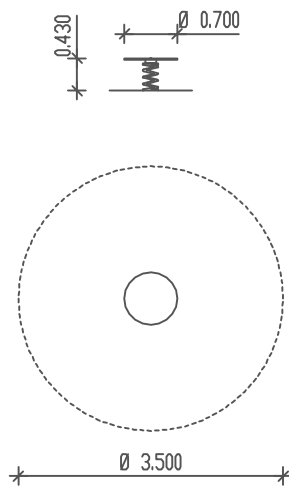

PIEPER
HOLZ

Wippteller
Best. Nr.: 62-029

M 1 : 100