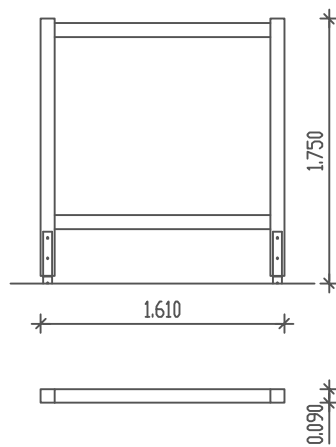

PIEPER
HOLZ

Maltafel
Best. Nr.: 22-014
Best. Nr.: 22-015

M 1 : 50