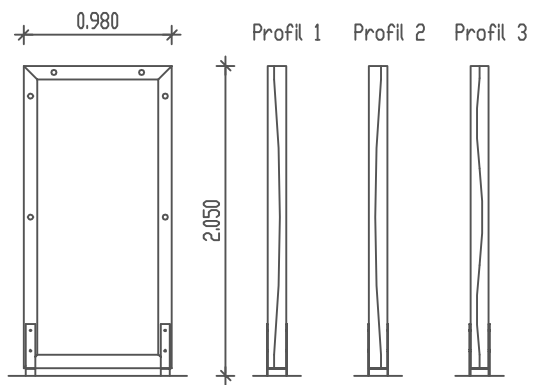

PIEPER
HOLZ

Profil 4 

Profil 5 

Profil 6 

Zerrspiegel
Best. Nr.: 22-012

M 1 : 50