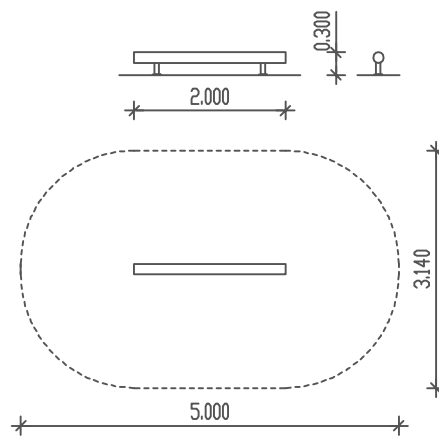

PIEPER
HOLZ

Balancierbalken
Best. Nr.: 23-013-200

M 1 : 100