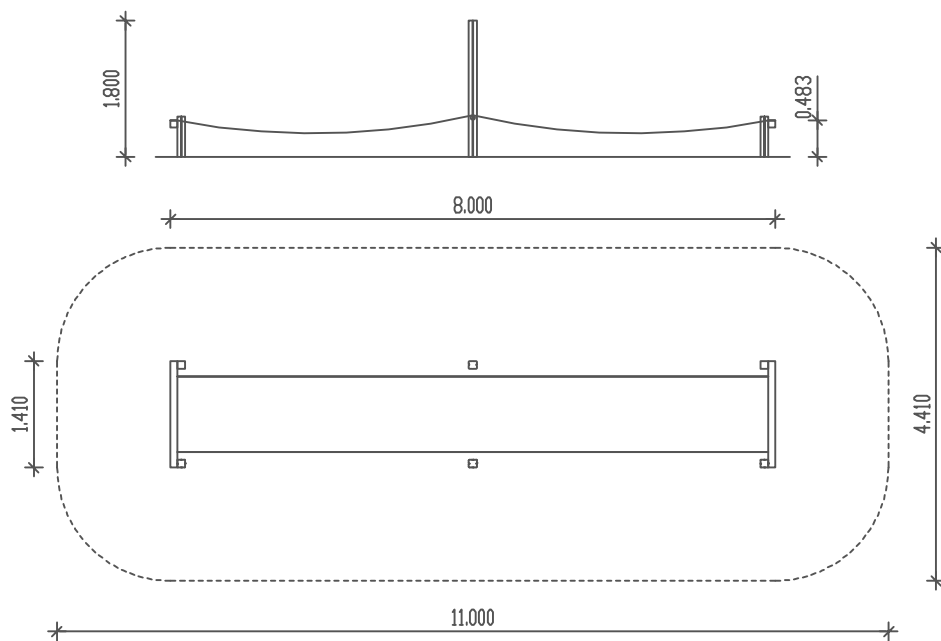

PIEPER
HOLZ

Gurtlaufsteg
Best. Nr.: 23-010

M 1 : 100