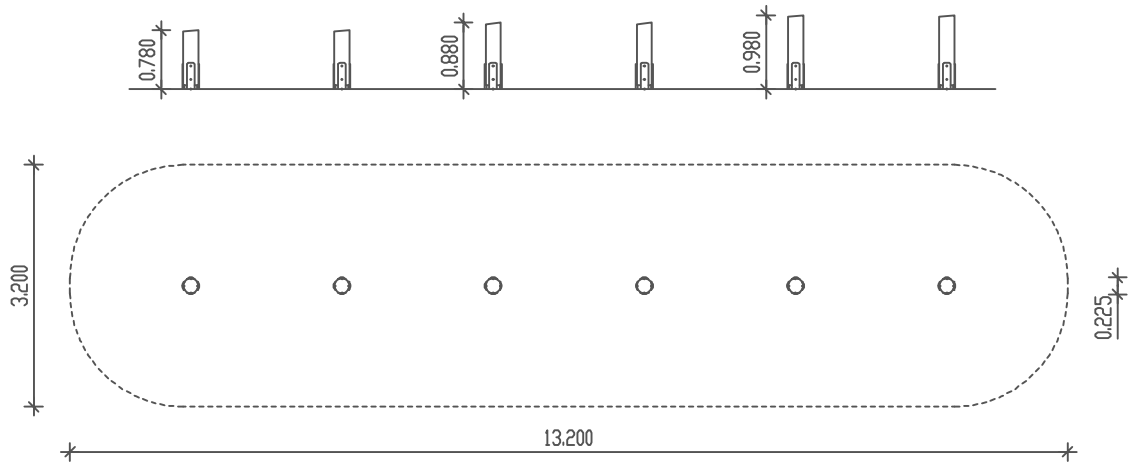

PIEPER
HOLZ

Bocksprungpoller
Best. Nr.: 62-003

M 1 : 100