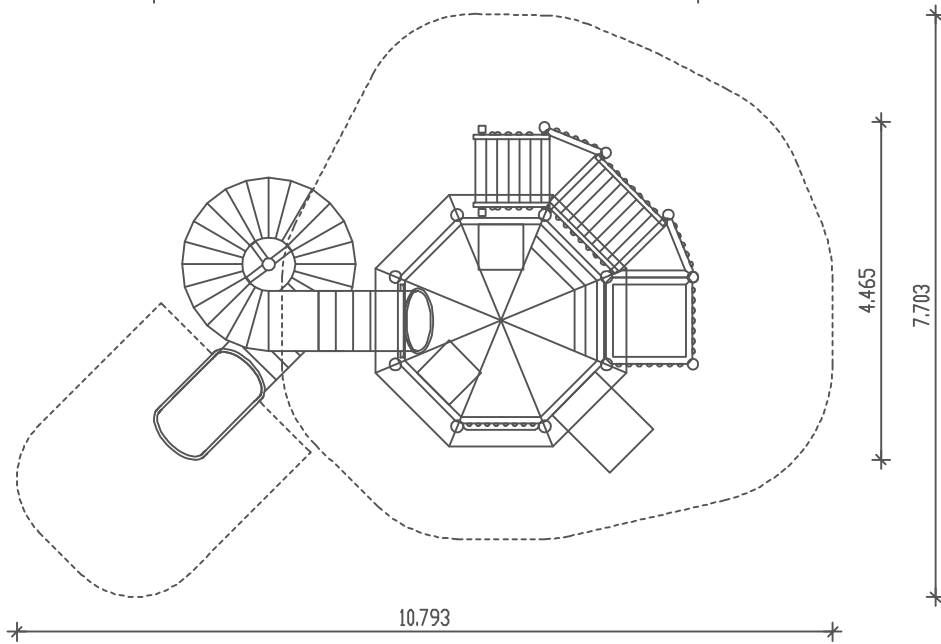

PIEPER
HOLZ

Leuchtturm
Best. Nr.: 32-013

M 1 : 100