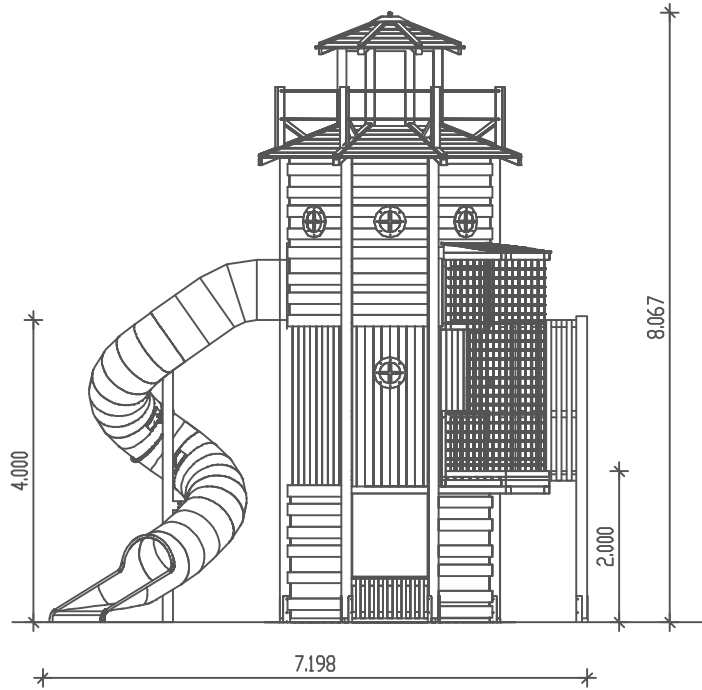

PIEPER
HOLZ

Leuchtturm
Best. Nr.: 32-013

M 1 : 100