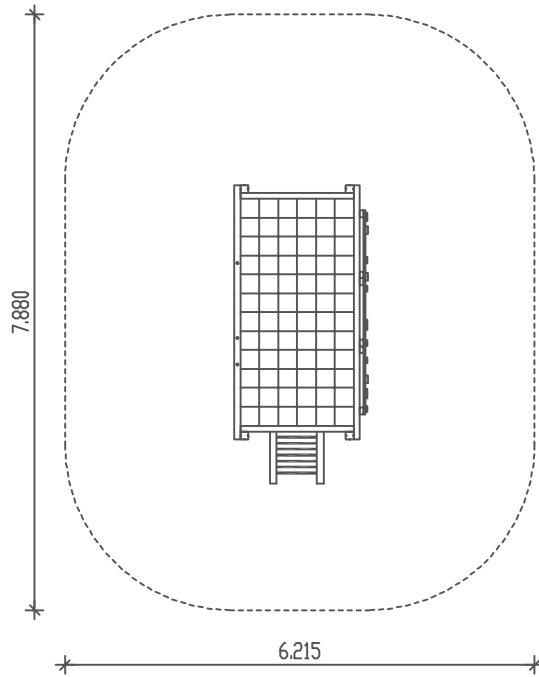

PIEPER
HOLT

Kletterkombination
Best. Nr.: 21-019

M 1 : 100