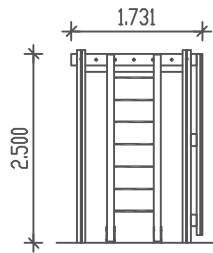

PIEPER
HOLT

Kletterkombination
Best. Nr.: 21-019

M 1 : 100