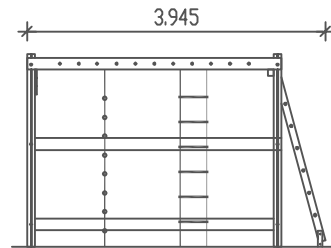

PIEPER
HOLT

Kletterkombination
Best. Nr.: 21-019

M 1 : 100