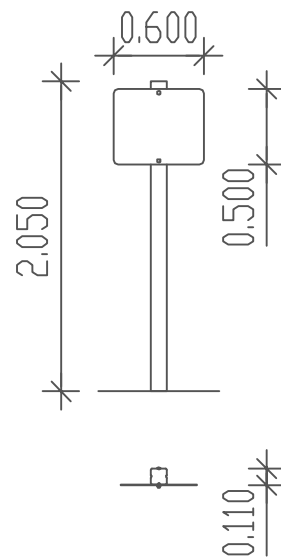

PIEPER
HOLZ

Hinweisschild
Best. Nr.: 63-001

M 1 : 50