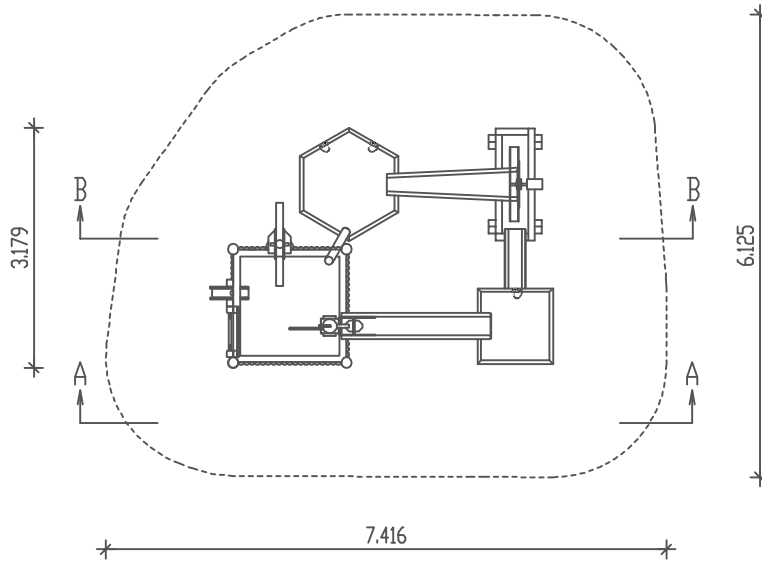

PIEPER
HOLZ

Wasserspielanlage Waldeck
Best. Nr.: 41-004-w

M 1 : 100