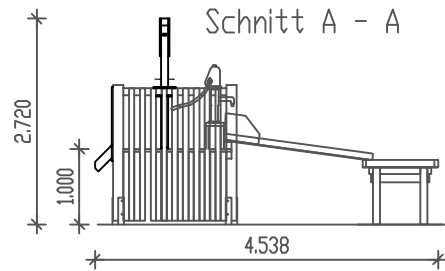

PIEPER
HOLZ

Wasserspielanlage Waldeck
Best. Nr.: 41-004-w

M 1 : 100