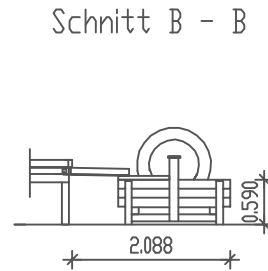

PIEPER
HOLZ

Wasserspielanlage Waldeck
Best. Nr.: 41-004-w

M 1 : 100