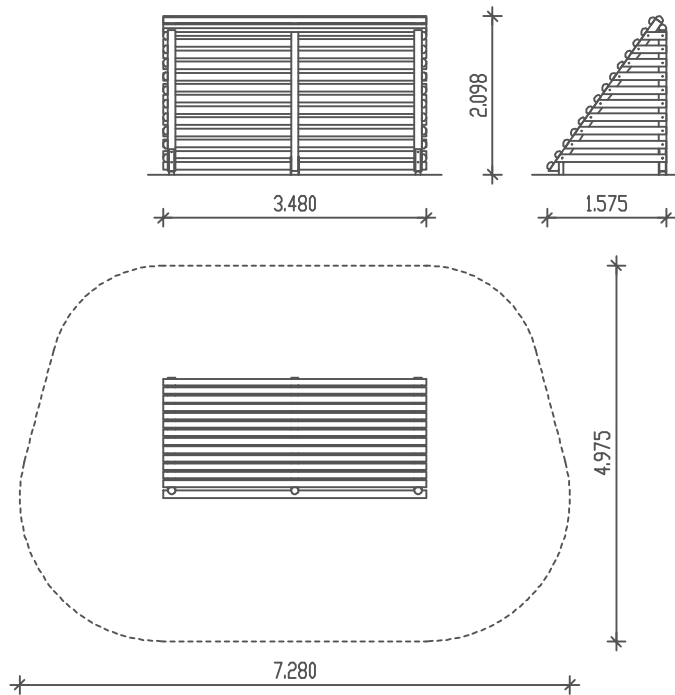

PIEPER
HOLZ

Bolztor
Best. Nr.: 22-002

M 1 : 100