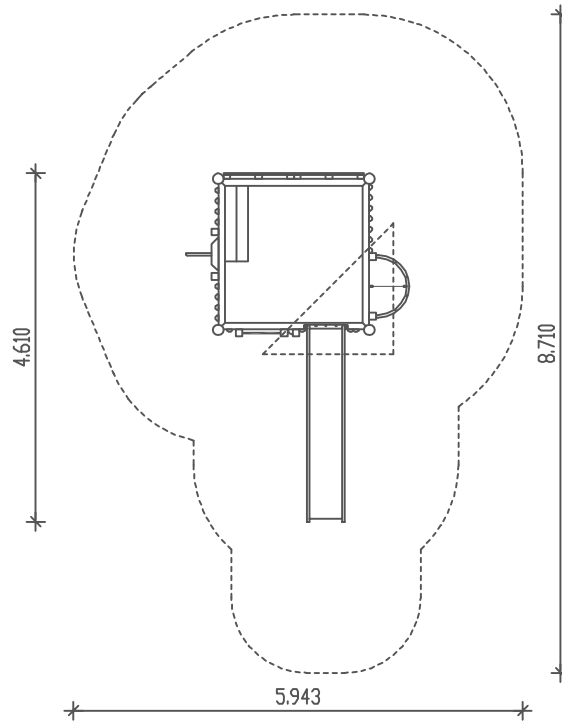

PIEPER
HOLZ

Spielanlage Solingen
Best. Nr.: 51p-024

M 1 : 100