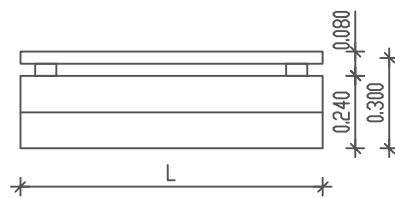

**PIEPER**  
HOLZ

Best. Nr. 33-004-1 Sitzbohle

Best. Nr. 33-003-1  
Sandeinfassung 2-lagig

Sandeinfassung + Sitzbohle  
Best. Nr.: 33-003-1 +  
Best. Nr.: 33-004-1

M 1 : 25