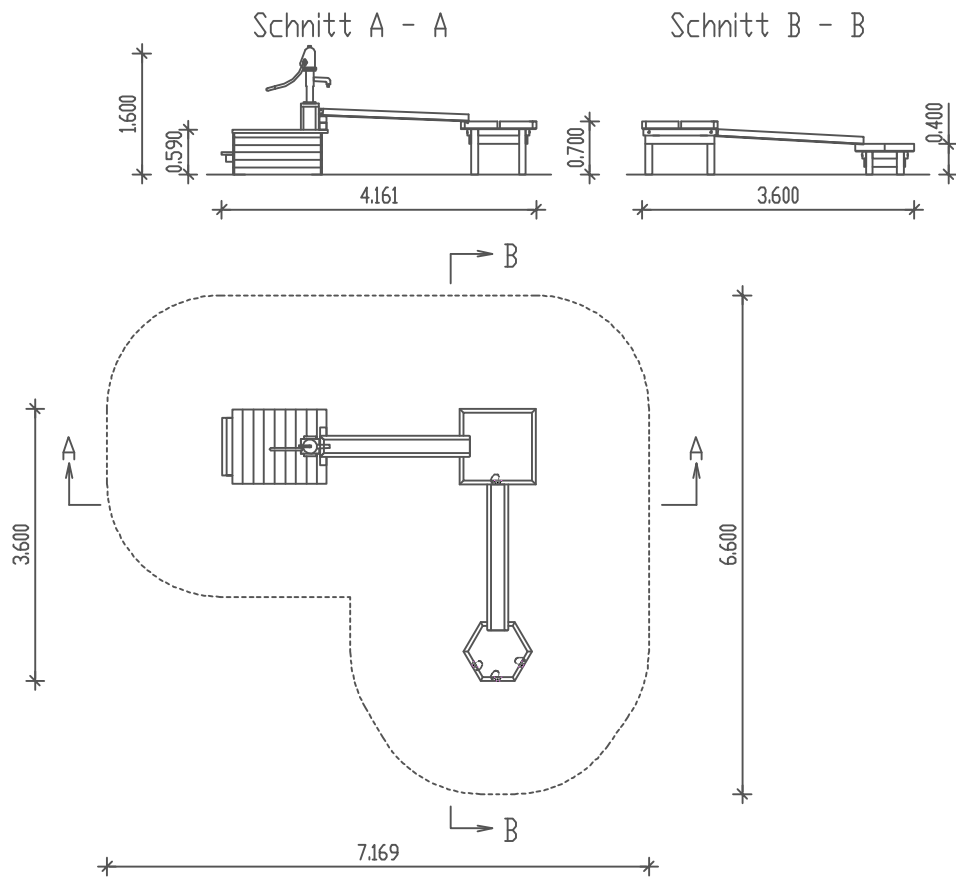

**PIEPER**  
HOLZ

Wasserspielanlage Rietberg  
Best. Nr.: 41-001

M 1 : 100