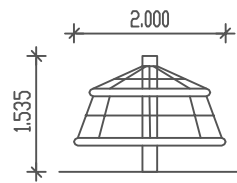

PIEPER
HOLZ

Mini-Kletterkreisel
Best. Nr.: 21-002

M 1 : 100