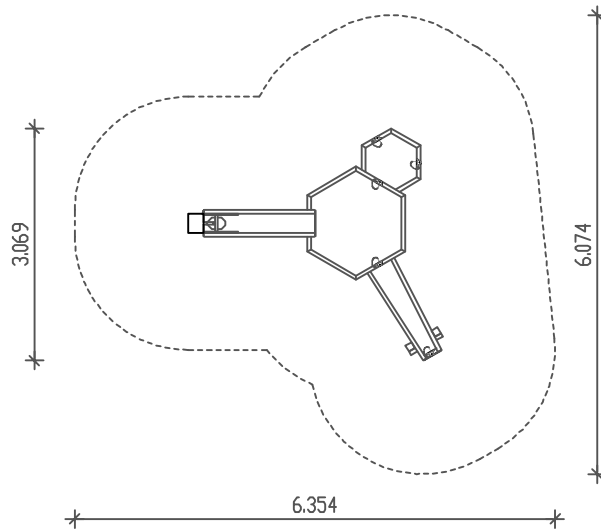

PIEPER
HOLZ

Wasserspielanlage Hannover
Best. Nr.: 41-012

M 1 : 100