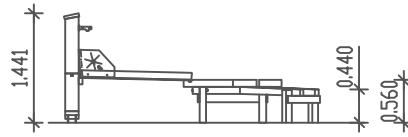

PIEPER
HOLZ

Wasserspielanlage Hannover
Best. Nr.: 41-012

M 1 : 100