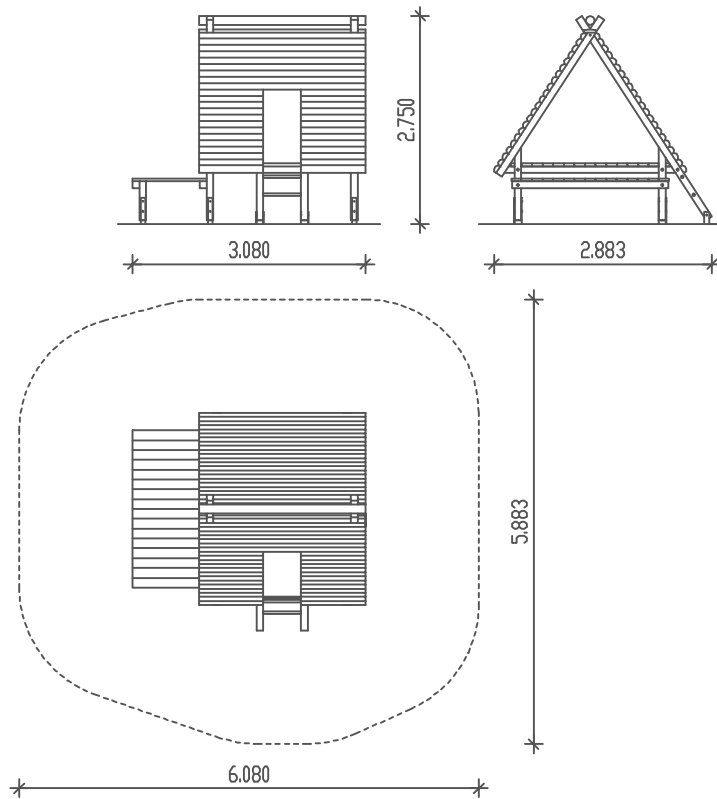

PIEPER
HOLZ

Terrassenzeltdachhaus
Best. Nr.: 31-010

M 1 : 100